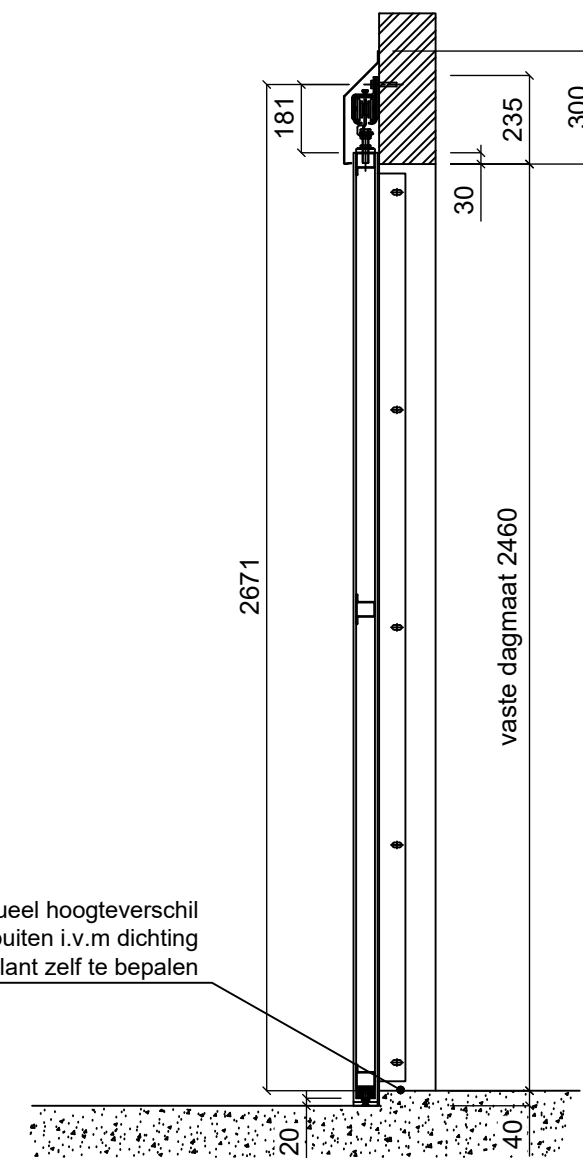

Eventueel hoogteverschil
binnen/buiten i.v.m dichting
door klant zelf te bepalen

Onderwerp:
Buitenschuifdeur enkel
Met opvangprofiel En Haakslot PG

Ertstraat 15,
8263 BN Kampen
Tel: (038) 331 71 57
Fax: (038) 331 79 09
www.corton.nl
info@corton.nl

Schaal: 1:20

Get: EK

Datum: 22-2-18

Tekeningnr.: Aanz-002