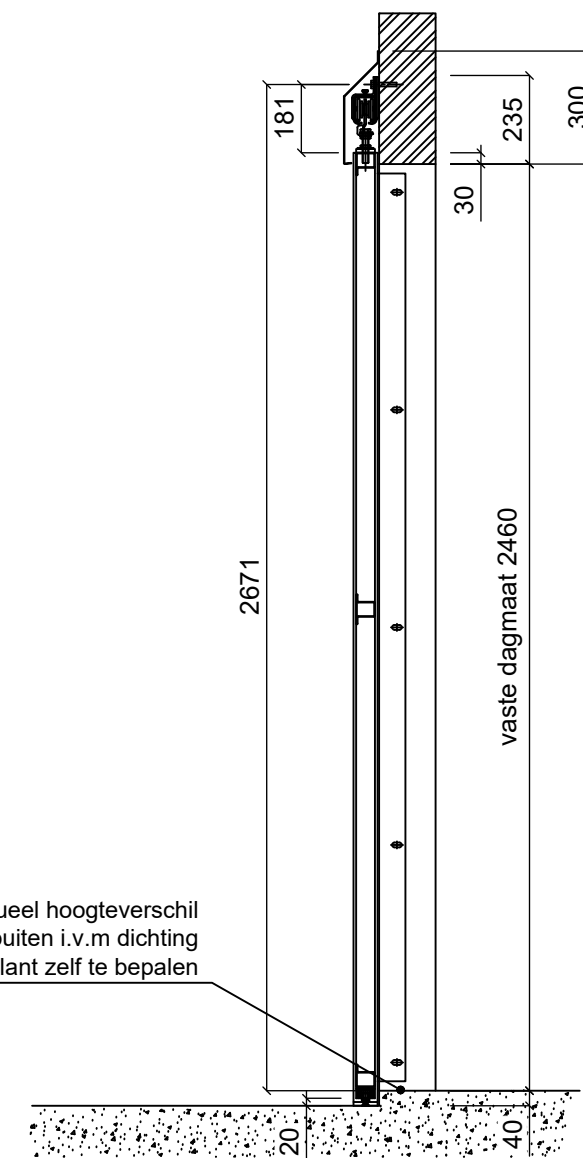

Eventueel hoogteverschil binnen/buiten i.v.m dichting door klant zelf te bepalen

Onderwerp:  
**Buitenschuifdeur enkel**  
**Met opvangprofiel En Haakslot PP**  
 -

Ertstraat 15,  
 8263 BN Kampen  
 Tel: (038) 331 71 57  
 Fax: (038) 331 79 09  
 www.corton.nl  
 info@corton.nl

Schaal: 1:20    Get: EK    Datum: 22-2-18    Tekeningnr.: Aanz-002